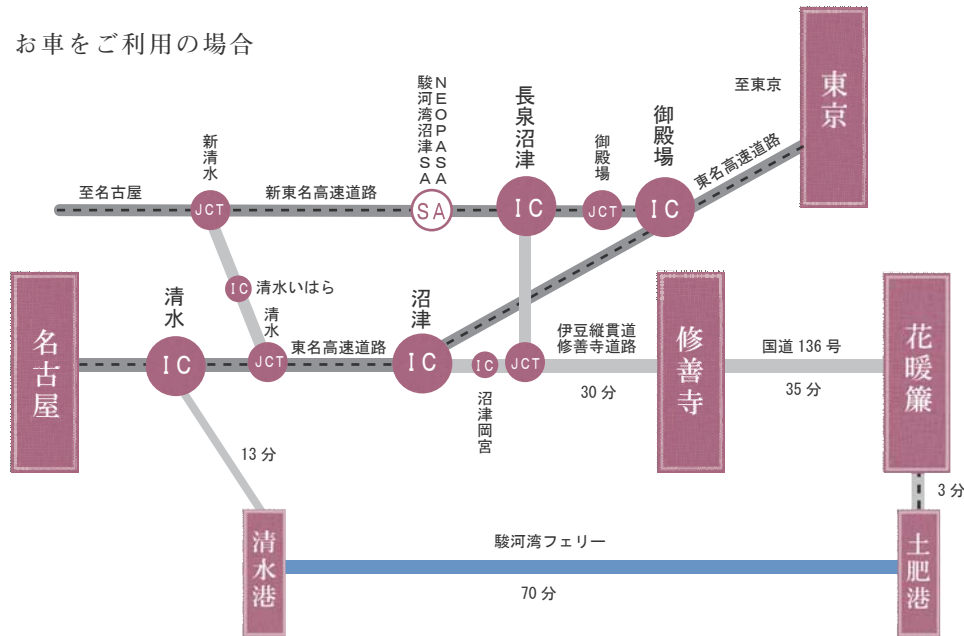

🚗 お車をご利用の場合

🚆 電車をご利用の場合

西伊豆土肥温泉 和の匠 花暖簾  
交通アクセス

住所 静岡県伊豆市土肥 748

TEL 0558-98-0567

FAX 0558-98-0627

周辺地図