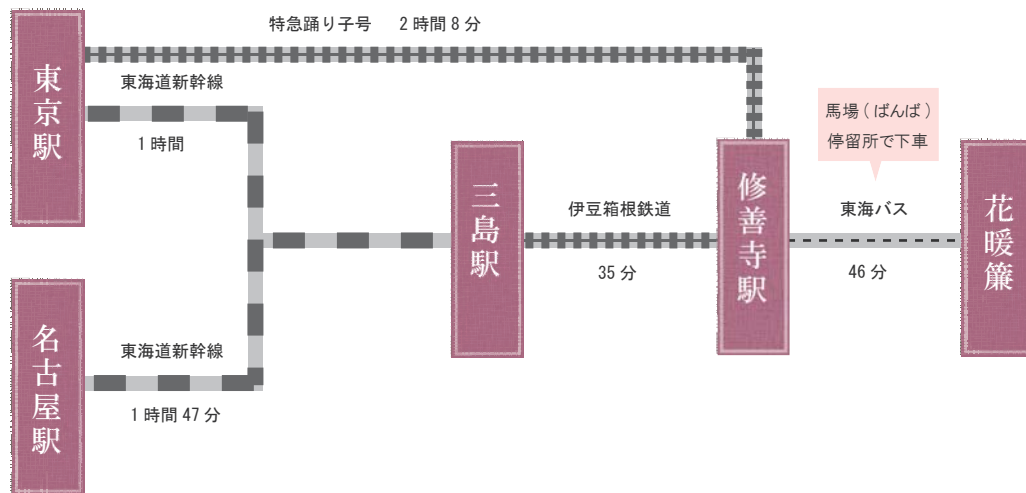

🚗 お車をご利用の場合

🚆 電車をご利用の場合

西伊豆土肥温泉 和の匠 花暖簾  
交通アクセス

住所 静岡県伊豆市土肥 748

TEL 0558-98-0567

FAX 0558-98-0627

周辺地図